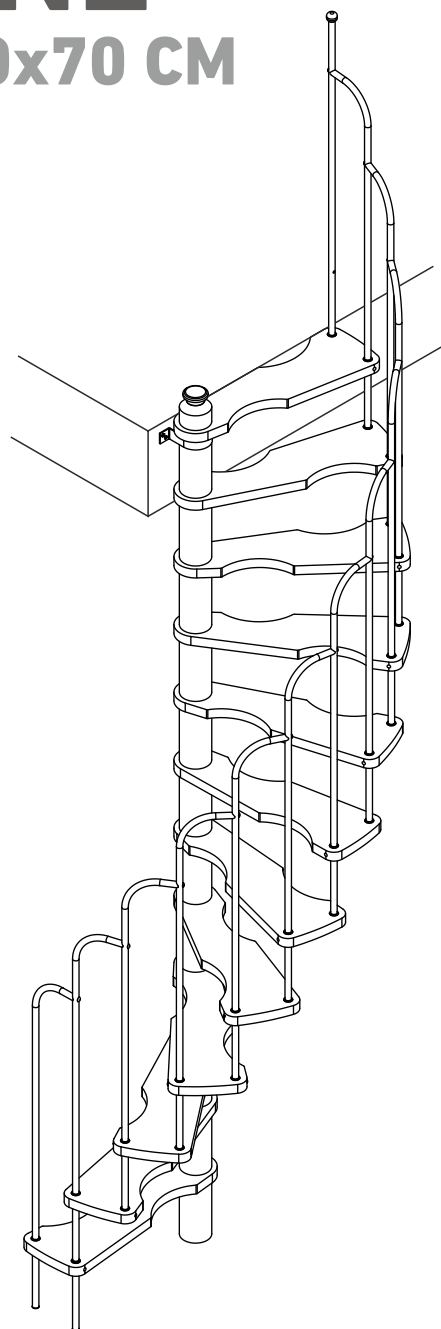

SATURNE

120X60 CM • 140x70 CM

- Ⓡ ESCALIER 1/2 SPIRALE EN SAPIN
- Ⓡ HALVE SPIRAALTRAP IN DEN
- Ⓡ 1/2 SPIRAL STAIRCASE IN FIR
- Ⓡ 1/2 -SPINDELTREPPE AUS FICHTE
- Ⓡ ESCALERA 1/2 CARACOL EN ABETO
- Ⓡ SCARĂ 1/2 SPIRALĂ DIN RĂȘINOASE

1 30x220x65mm x12 	2 Ø90x200mm x1 	3 Ø90x200mm x11 	4 Ø90x100mm x1 	5 Ø30x50mm x1 	6 M16x1000mm x1
7 30x220x755mm Ø16x1020 mm x2 	8 Ø18x1130 mm x1 	9 Ø18x1130 mm x1 	10 Ø18x1160 mm x10 	11 Ø18x1000 mm x1 	12 Ø18x235 mm x1
13 Ø77x26 mm x1 	14 35x110x160 x1 	15 50x50x50 mm x1 	16 Ø21x30 mm x24 	17 Ø9x9 mm x12+1 	18 Ø12x5 mm x28
19 Ø10x50 mm x11 	20 M6xØ5x50 mm x2 	21 M5x25 mm x12+1 	22 M6x40 mm x1 	23 Ø5x50 mm x33 	24 Ø4x25 mm x2
25 M16 x1 	26 M16xØ50x3 x1 	27 M6xØ19x1 x2 	28 HEX 5 x1 		