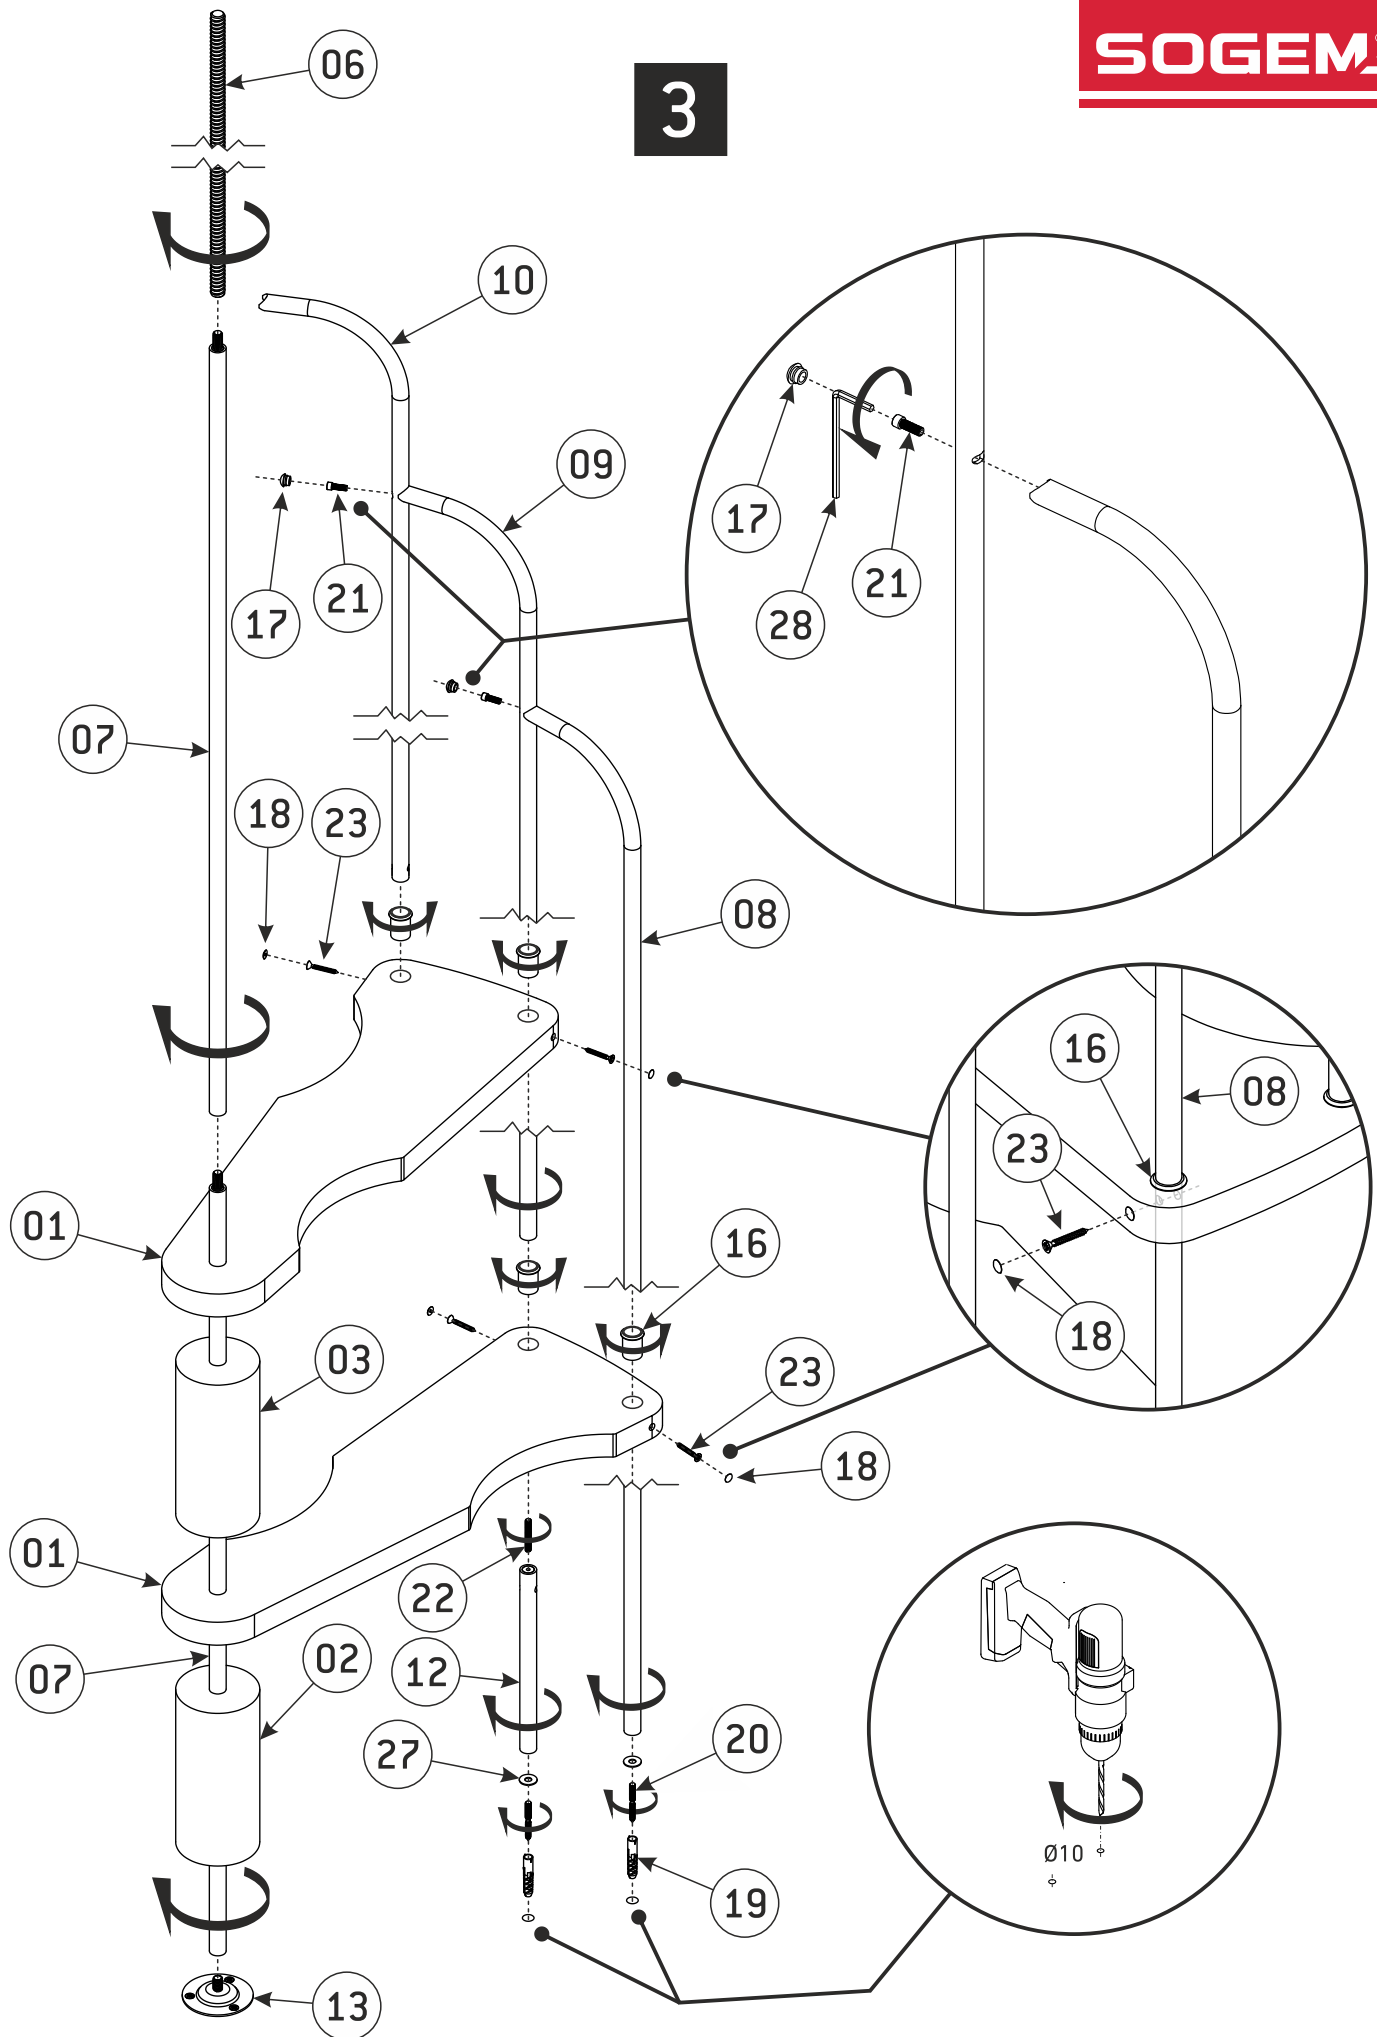

SATURNE

120X60 CM • 140x70 CM

- Ⓡ ESCALIER 1/2 SPIRALE EN SAPIN
- Ⓡ HALVE SPIRAALTRAP IN DEN
- Ⓡ 1/2 SPIRAL STAIRCASE IN FIR
- Ⓡ 1/2 -SPINDELTREPPE AUS FICHTE
- Ⓡ ESCALERA 1/2 CARACOL EN ABETO
- Ⓡ SCARĂ 1/2 SPIRALĂ DIN RĂȘINOASE

1 30x220x65mm x12 	2 Ø90x200mm x1 	3 Ø90x200mm x11 	4 Ø90x100mm x1 	5 Ø30x50mm x1 	6 M16x1000mm x1
7 30x220x755mm Ø16x1020 mm x2 	8 Ø18x1130 mm x1 	9 Ø18x1130 mm x1 	10 Ø18x1160 mm x10 	11 Ø18x1000 mm x1 	12 Ø18x235 mm x1
13 Ø77x26 mm x1 	14 35x110x160 x1 	15 50x50x50 mm x1 	16 Ø21x30 mm x24 	17 Ø9x9 mm x12+1 	18 Ø12x5 mm x28
19 Ø10x50 mm x11 	20 M6xØ5x50 mm x2 	21 M5x25 mm x12+1 	22 M6x40 mm x1 	23 Ø5x50 mm x33 	24 Ø4x25 mm x2
25 M16 x1 	26 M16xØ50x3 x1 	27 M6xØ19x1 x2 	28 HEX 5 x1 		

Pz2/3 Ø10 24

silicone

1

2

3

4

40 AVENUE DE L'ESPÉRANCE - 6220 FLEURUS - BELGIUM
TEL: +32/71/25.39.60, E-MAIL: info@sogem-sa.com