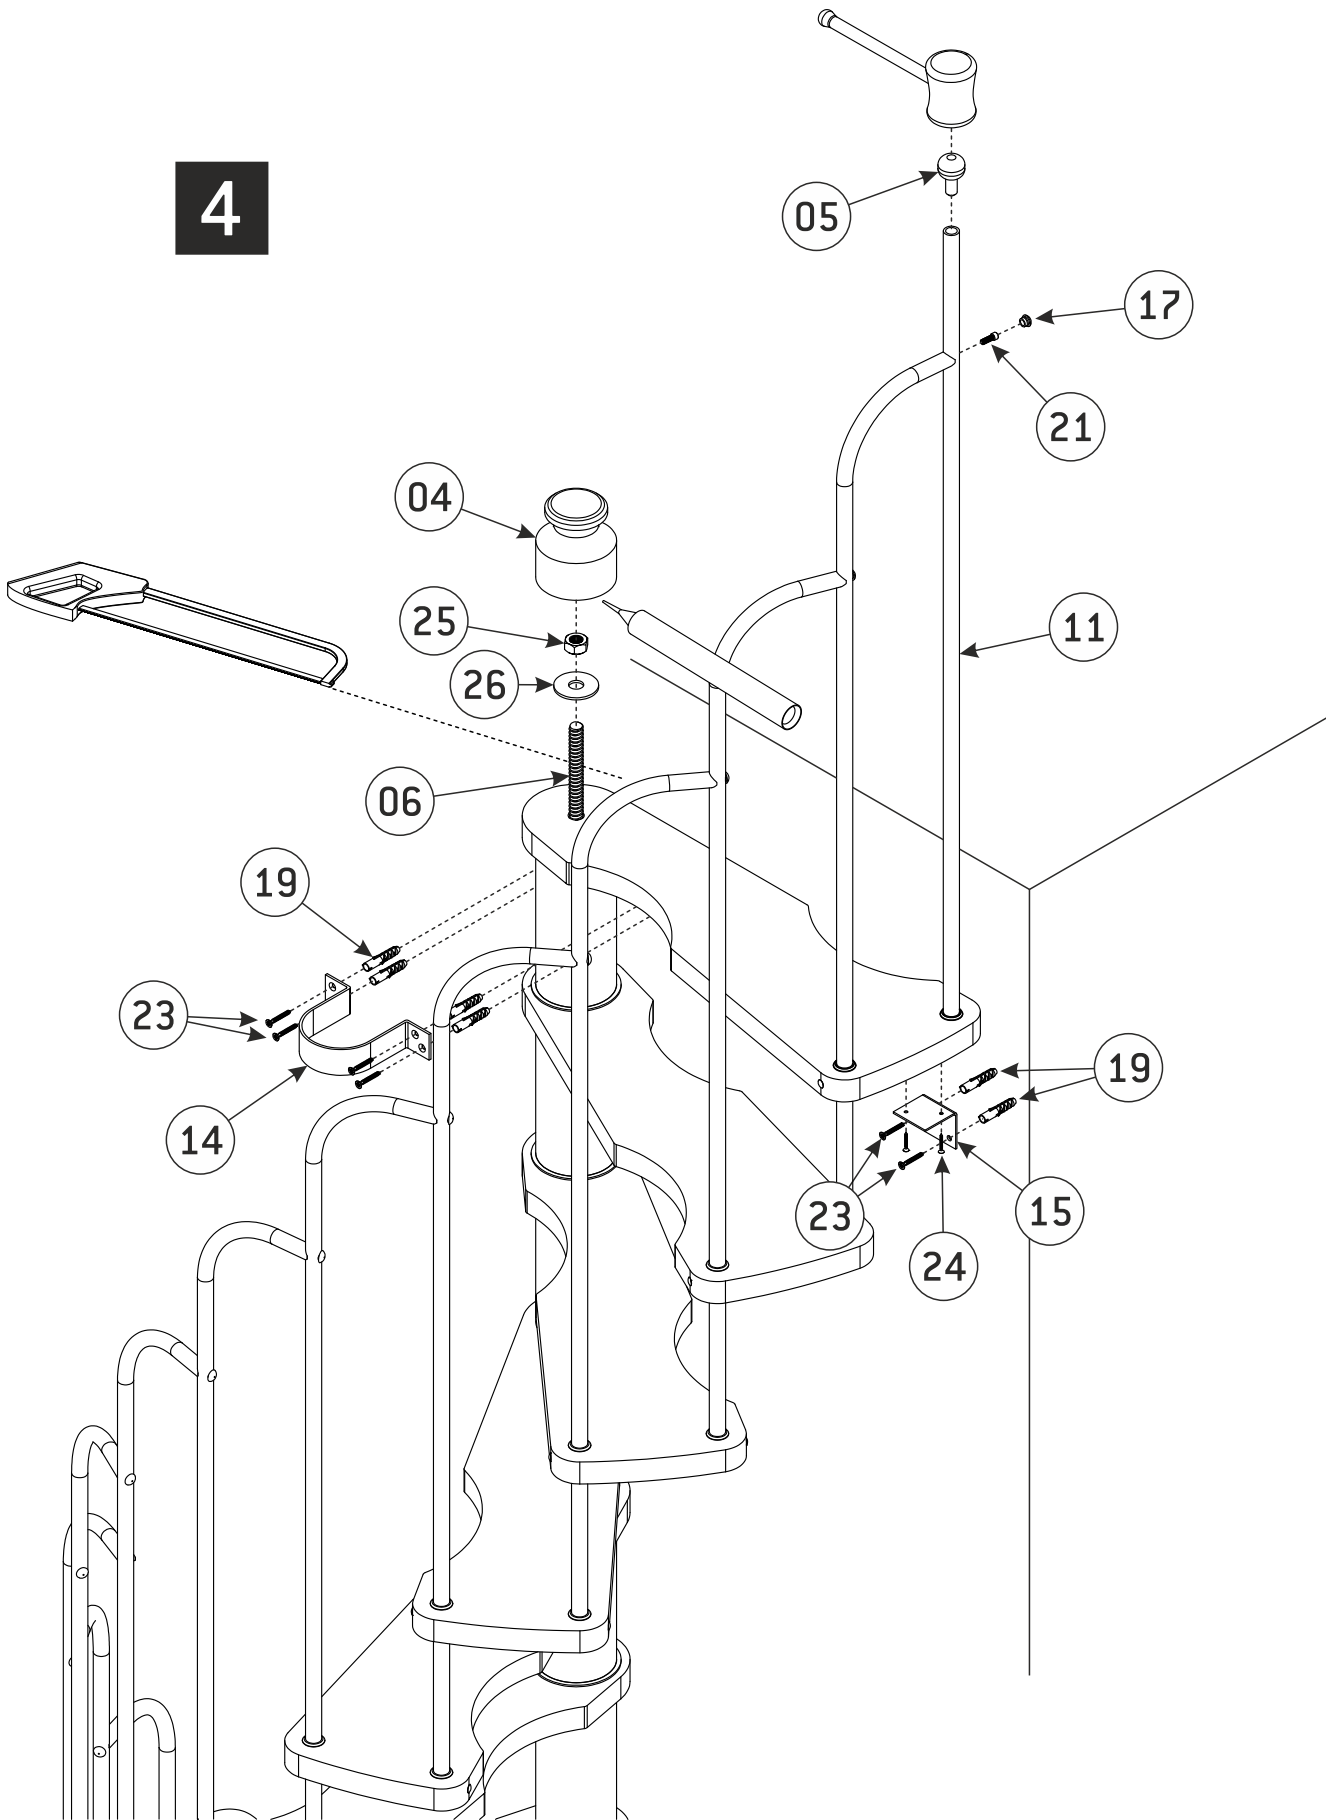

SATURNE

120X60 CM • 140x70 CM

- Ⓡ ESCALIER 1/2 SPIRALE EN SAPIN
- Ⓡ HALVE SPIRAALTRAP IN DEN
- Ⓡ 1/2 SPIRAL STAIRCASE IN FIR
- Ⓡ 1/2 -SPINDELTREPPE AUS FICHTE
- Ⓡ ESCALERA 1/2 CARACOL EN ABETO
- Ⓡ SCARĂ 1/2 SPIRALĂ DIN RĂȘINOASE

1 30x220x65mm x12 	2 Ø90x200mm x1 	3 Ø90x200mm x11 	4 Ø90x100mm x1 	5 Ø30x50mm x1 	6 M16x1000mm x1
7 30x220x755mm Ø16x1020 mm x2 	8 Ø18x1130 mm x1 	9 Ø18x1130 mm x1 	10 Ø18x1160 mm x10 	11 Ø18x1000 mm x1 	12 Ø18x235 mm x1
13 Ø77x26 mm x1 	14 35x110x160 x1 	15 50x50x50 mm x1 	16 Ø21x30 mm x24 	17 Ø9x9 mm x12+1 	18 Ø12x5 mm x28
19 Ø10x50 mm x11 	20 M6xØ5x50 mm x2 	21 M5x25 mm x12+1 	22 M6x40 mm x1 	23 Ø5x50 mm x33 	24 Ø4x25 mm x2
25 M16 x1 	26 M16xØ50x3 x1 	27 M6xØ19x1 x2 	28 HEX 5 x1 		

Pz2/3 Ø10 24

silicone

1

2

3

4

40 AVENUE DE L'ESPÉRANCE - 6220 FLEURUS - BELGIUM
TEL: +32/71/25.39.60, E-MAIL: info@sogem-sa.com