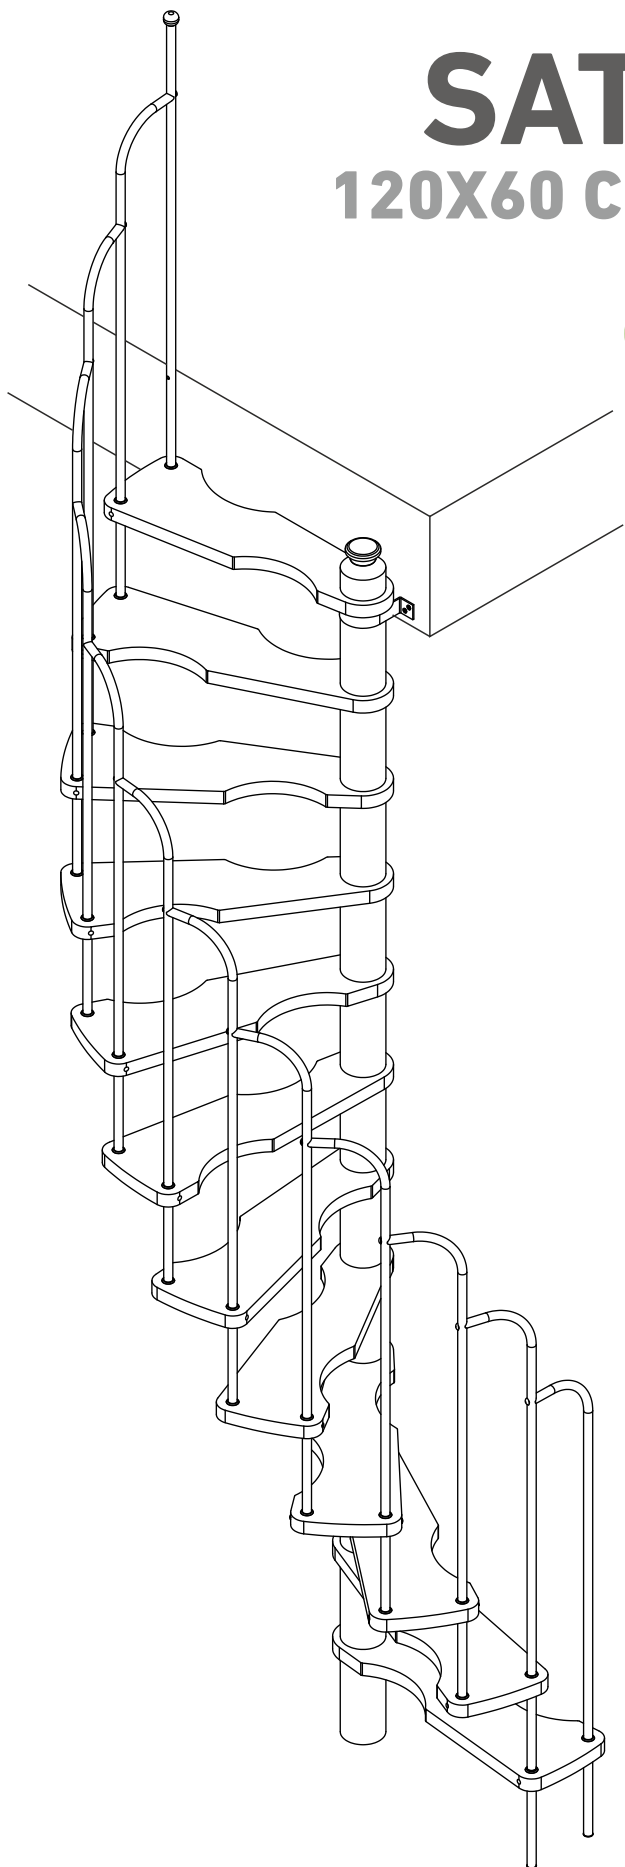

SATURNE

120X60 CM • 140x70 CM

- Ⓡ ESCALIER 1/2 SPIRALE EN SAPIN
- Ⓡ HALVE SPIRAALTRAP IN DEN
- Ⓡ 1/2 SPIRAL STAIRCASE IN FIR
- Ⓡ 1/2 -SPINDELTREPPE AUS FICHTE
- Ⓡ ESCALERA 1/2 CARACOL EN ABETO
- Ⓡ SCARĂ 1/2 SPIRALĂ DIN RĂȘINOASE

1 30x220x65mm x12 	2 Ø90x200mm x1 	3 Ø90x200mm x11 	4 Ø90x100mm x1 	5 Ø30x50mm x1 	6 M16x1000mm x1
7 30x220x755mm Ø16x1020 mm x2 	8 Ø18x1130 mm x1 	9 Ø18x1130 mm x1 	10 Ø18x1160 mm x10 	11 Ø18x1000 mm x1 	12 Ø18x235 mm x1
13 Ø77x26 mm x1 	14 35x110x160 x1 	15 50x50x50 mm x1 	16 Ø21x30 mm x24 	17 Ø9x9 mm x12+1 	18 Ø12x5 mm x28
19 Ø10x50 mm x11 	20 M6xØ5x50 mm x2 	21 M5x25 mm x12+1 	22 M6x40 mm x1 	23 Ø5x50 mm x33 	24 Ø4x25 mm x2
25 M16 x1 	26 M16xØ50x3 x1 	27 M6xØ19x1 x2 	28 HEX 5 x1 		