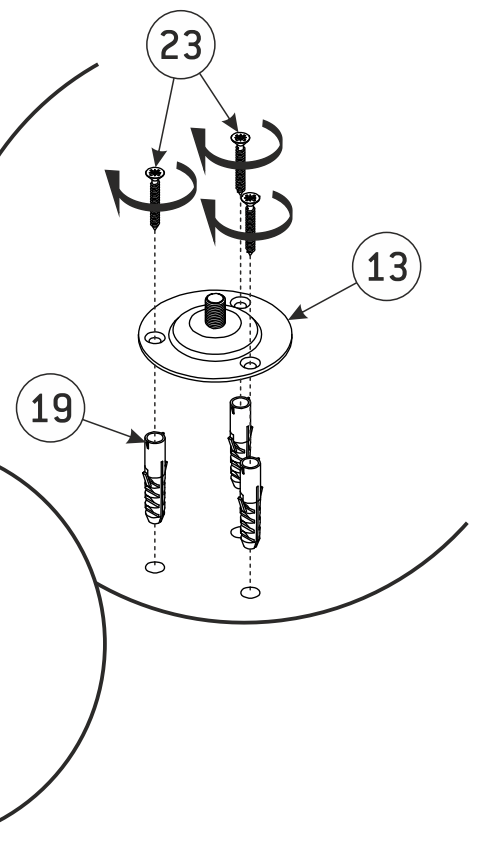

SATURNE

120X60 CM • 140x70 CM

- Ⓡ ESCALIER 1/2 SPIRALE EN SAPIN
- Ⓡ HALVE SPIRAALTRAP IN DEN
- Ⓡ 1/2 SPIRAL STAIRCASE IN FIR
- Ⓡ 1/2 -SPINDELTREPPE AUS FICHTE
- Ⓡ ESCALERA 1/2 CARACOL EN ABETO
- Ⓡ SCARĂ 1/2 SPIRALĂ DIN RĂȘINOASE

1 30x220x65mm x12 	2 Ø90x200mm x1 	3 Ø90x200mm x11 	4 Ø90x100mm x1 	5 Ø30x50mm x1 	6 M16x1000mm x1
7 30x220x755mm Ø16x1020 mm x2 	8 Ø18x1130 mm x1 	9 Ø18x1130 mm x1 	10 Ø18x1160 mm x10 	11 Ø18x1000 mm x1 	12 Ø18x235 mm x1
13 Ø77x26 mm x1 	14 35x110x160 x1 	15 50x50x50 mm x1 	16 Ø21x30 mm x24 	17 Ø9x9 mm x12+1 	18 Ø12x5 mm x28
19 Ø10x50 mm x11 	20 M6xØ5x50 mm x2 	21 M5x25 mm x12+1 	22 M6x40 mm x1 	23 Ø5x50 mm x33 	24 Ø4x25 mm x2
25 M16 x1 	26 M16xØ50x3 x1 	27 M6xØ19x1 x2 	28 HEX 5 x1 		

Pz2/3 Ø10 24

silicone

1

2

3

4

40 AVENUE DE L'ESPÉRANCE - 6220 FLEURUS - BELGIUM
TEL: +32/71/25.39.60, E-MAIL: info@sogem-sa.com